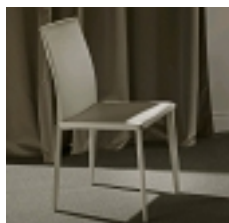

CATHY krzesło tapicerowane

kategoria: Kategorie > Krzesła - stołki > Krzesła

EUSEDIA®

Producent: EUSEDIA
635,00 zł

Opcje produktu:
kolor: biały szt.0
kolor: czarny szt.0
kolor: taupe szt.0
kolor: ciemnobrązowy szt.0

Kod QR:

CATHY krzesło

Cathy to krzesło z powlekanego metalu w całości pokryte skórą ekologiczną. Linia szwów wyraźnie zaznaczona.

Wymiary (cm):

wysokość: 90

szerokość: 46

głębokość: 56

wysokość siedzenia: 48